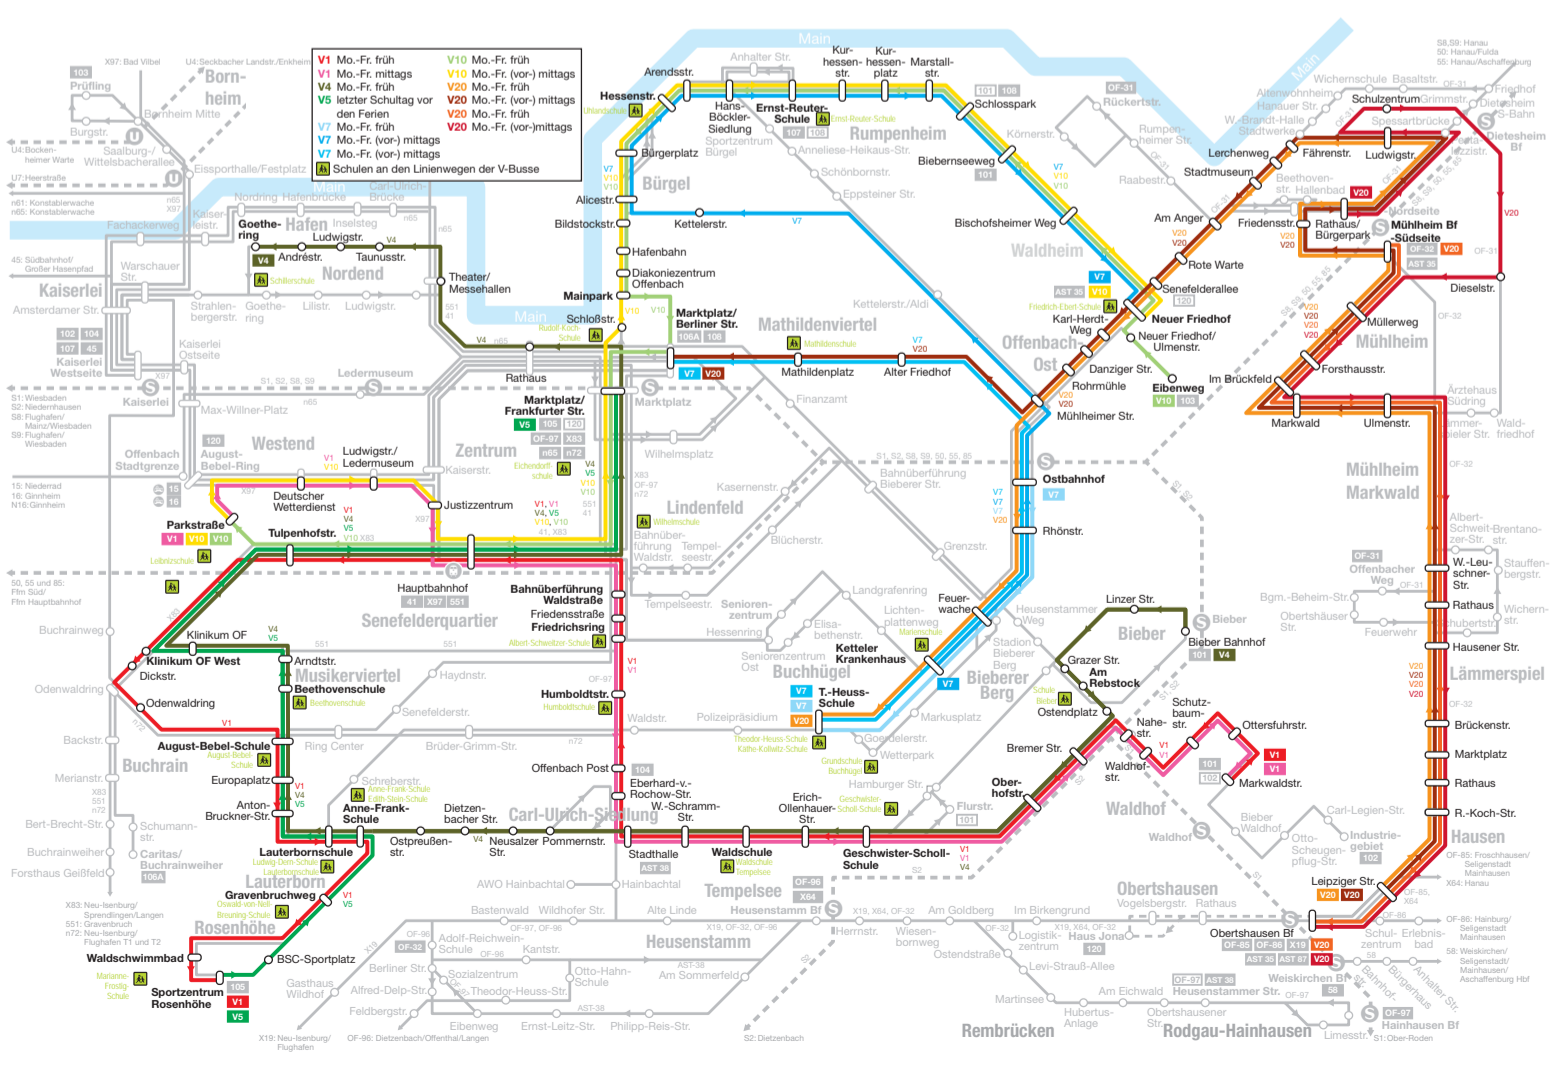

gültig ab 4.7.2022

Verstärker-Busse

Stadtwerke Offenbach

Wir sind für euch da und helfen euch weiter.

In der RMV-Mobilitätszentrale im OF-InfoCenter
→ Salzgäßchen 1, 63065 Offenbach
→ Tel 069.840004-800
→ mobilitaetszentrale@nio-of.de
→ Mo – Fr 9–17 Uhr, Sa 10–14 Uhr

Online
→ mobilitaet.stadtwerke-offenbach.de

Herausgeber
NIO – Nahverkehr in Offenbach GmbH und
Offenbacher Verkehrs-Betriebe GmbH

Liebe Schülerinnen, liebe Schüler!

Damit ihr auf eurem Weg zur Schule und wieder nach Hause sicher und komfortabel unterwegs seid, werden die so genannten V-Wagen (Verstärkerbusse) auch weiterhin angeboten. Wir finden, die V-Linien sind eine gute Alternative dazu, mit den »normalen« Bussen zu fahren – denn sie bieten mehr Platz und eine direkte Anbindung zu eurer Schule!

Wir hoffen, dass euch diese Übersicht hilft, schnell und zuverlässig zur Schule zu kommen und wünschen fürs Lernen gutes Gelingen.

Euer Team von NIO – Nahverkehr in Offenbach und den Offenbacher Verkehrs-Betrieben

Das Liniennetz zeigt euch den Fahrtweg der einzelnen Verstärkerbusse.

RMV Liniennetz Offenbach am Main Verstärkerfahrten im Schulverkehr Gültig ab 4.7.2022